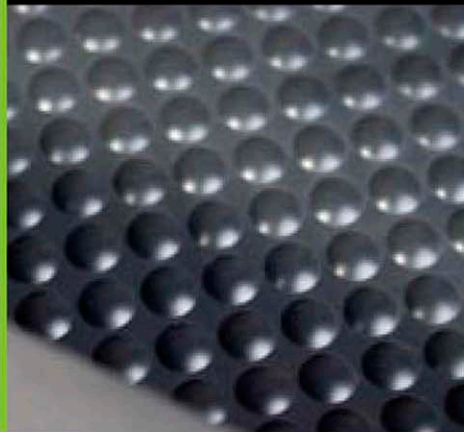

Yoga Ergonomie® ist eine universell einsetzbare Polyurethan-Arbeitsplatzmatte mit hoher Funktionalität und einem attraktiven Design. Ihre Variantenvielfalt macht diese verschleißfeste Matte besonders attraktiv. Neben Standardmaßen können speziell auf den Kunden zugeschnittene Größen und Formen gefertigt werden. Yoga Ergonomie® zeichnet sich durch sehr gute Anti-Ermüdungs-Eigenschaften aus. Die hoch-elastischen Noppen auf der rutschhemmenden Oberfläche entlasten bei stehenden Tätigkeiten wirkungsvoll die Bein- und Rückenmuskulatur.

Die Vorteile auf einen Blick

- sehr ergonomisch durch massierende Noppen-Oberfläche
- abgeschrägte Ränder zur Verringerung der Stolpergefahr
- Standardformen und verschiedene Sonderformen möglich
- in verschiedenen Varianten erhältlich
- schwer entflammbar B1 nach DIN 4102
- ableitfähig nach DIN EN 61340-5-1
- Kombination B1 + Ableitfähigkeit
- temperaturbeständig von -40 bis +80 °C
- 5 Jahre Garantie (Trockenbereiche)
- rutschhemmend
- trittschall- und geräuschkämmend

Anwendungsbereiche

Die Matten der Yoga-Ergonomie-Serie® sind für vielfältige Arbeitssituationen im Innen- und Außenbereich – zum Beispiel Außenlager, Wachposten, Rezeptionen oder Verkaufstheken geeignet. Die Yoga Ergonomie® Matten sind ideal für härtere Anforderungen in der Industrie, zum Beispiel an Montageplätzen oder Schweißanlagen.

Arbeitsplatzmatten

Yoga Ergonomie

Auf Wunsch ist Yoga Ergonomie® in den verschiedensten Varianten lieferbar, z. B. auch in antistatischer Ausführung.

Yoga Ergonomie® ist eine Matte für alle Arbeiten, bei denen ein sicherer und bequemer Stand erforderlich ist. Das weiche und angenehme Polyurethan-Material ist ausgesprochen verschleißfest und ermöglicht ermüdungsarmes Arbeiten.