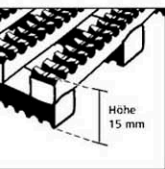

Sowohl Yoga Roll® als auch Yoga Roll Industrie® sind Rollenware. Auch als Yoga Roll Industrie® (20 mm) erhältlich.

Yoga Roll®