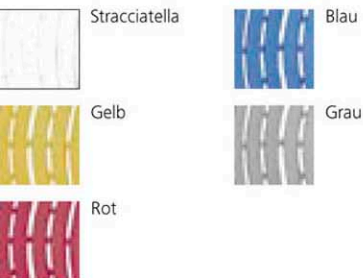

Yoga Soft Step®