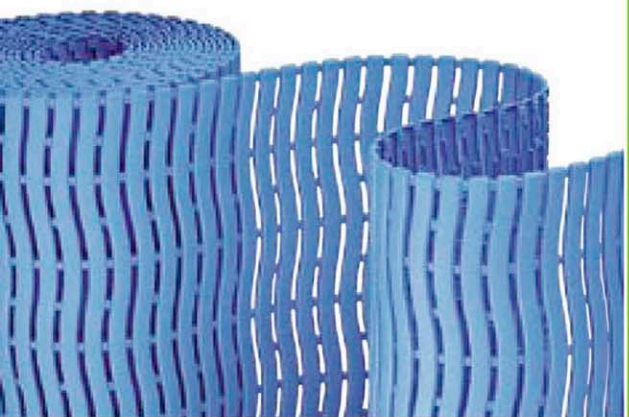

Yoga Soft Step® ist die richtige Antwort für alle Nassbereiche. Die durchgefärbte Matte aus Polyethylen hat eine Wellenstruktur, die optimale Drainage-Eigenschaften garantiert. Der Nassbodenrost besitzt spezielle antibakterielle Zusätze. Selbst bei ständiger Nässe bleibt der Boden hygienisch sauber. Yoga Soft Step® ist deshalb besonders für alle Barfußbereiche geeignet, in denen eine trittsichere, rutschfeste Oberfläche gefragt ist. Sein wellenförmiges Design ist optisch eine Bereicherung für jede Freizeitanlage.

Die Vorteile auf einen Blick

- aus Polyethylen Kunststoff
- gute Drainage-Eigenschaften
- besonders hygienisch, mit antibakteriellen Zusätzen
- rutschhemmend im Nassbereich
- isolierend gegen kalte Böden
- korrosionsfest gegen UV-Licht (ausgenommen Rot)
- beständig gegen extreme Temperaturen (-40° bis +50° C)
- einfach zu reinigen
- leicht konfektionierbar
- recycelbar

Anwendungsbereiche

Yoga Soft Step® ist der ideale Nassbodenrost für Duschräume und Umkleidekabinen, für Saunas und Whirlpools, kurzum für alle Barfußbereiche in Schwimmbädern. Er ist für den Innen- und Außenbereich gleichermaßen gut geeignet.

Arbeitsplatzmatten

Yoga Soft Step®

Yoga Soft Step®-Matten sind einfach zu pflegen und zu reinigen, lassen sich problemlos verlegen und nach Wunsch zuschneiden. Durch die Verbindungsclips können leicht mehrere Bahnen miteinander verbunden werden.